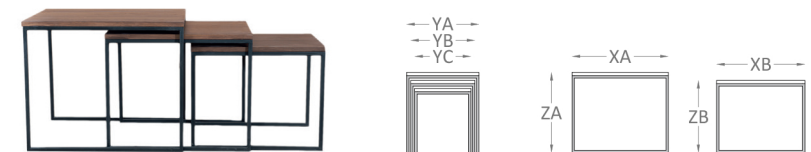

METAL WHITE	METAL ANTHRACITE
METAL DARK BROWN	METAL BLACK

TYPES DE PIEDS

IRON

COFFEE GIGOGNE

RÉFÉRENCES:

- Réf. : **KAS0306**
- Dimensions customizables :
- Réf. : **KAS0306SM**

DIMENSIONS

	X	Y	Z
KAS0306-A	60	45	48
KAS0306-B	55	40	43
KAS0306-C	55	35	38