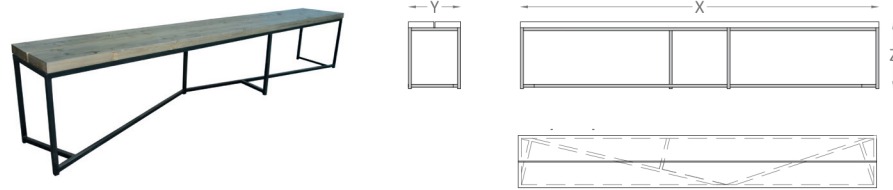

IRON

BENCH

RÉFÉRENCES:

- Réf. : **KAS0312**
- Dimensions customizables :
- Réf. : **KAS0312SM**

DIMENSIONS

	X	Y	Z
KAS0305-1	180	35	45
KAS0305-2	210	35	45

FINITIONS

CHÊNE BALTIMORE	CHÊNE EXTRA WHITE	PIN GALET	PIN TAUPE
CHÊNE BLACK	CHÊNE HOBOKEN	PIN GRIS	PIN TEINTÉ BRUN GRIS
CHÊNE EXTRA GRIS	CHÊNE ANTHRACITE	PIN NOIR	PIN TEINTÉ GRIS
CHÊNE EXTRA MAT	PIN BLANC	PIN ROBIN	
CHÊNE BLOND	PIN CHAMOIS		

FINITIONS PIEDS

METAL WHITE
METAL DARK BROWN
METAL ANTHRACITE
METAL BLACK

IRON

COFFEE TABLE CIRCLE

RÉFÉRENCES:

- Réf. : **KAS0305**
- Dimensions customizables :
- Réf. : **KAS0305SM**

DIMENSIONS

	X	Y	Z	X+	Y+	Z+
KAS0305-1	102	102	47	90	90	44
KAS0305-2	60	60	38	50	50	35