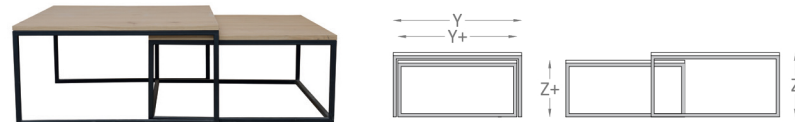

TYPES DE PIEDS

IRON

COFFEE TABLE

RÉFÉRENCES:

- Réf. : **KAS0303**
- Dimensions customizables :
- Réf. : **KAS0303SM**

DIMENSIONS

	X	Y	Z	X+	Y+	Z+
KAS0303-GIGOGNE	80	80	40	74	74	35
KAS0303-1	120	80	38	/	/	/
KAS0303-2	120	120	38	/	/	/
KAS0303-3	160	100	38	/	/	/