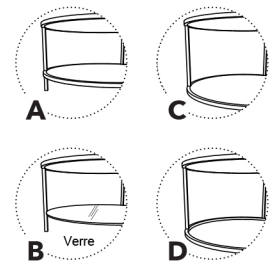

IRON

BENCH

RÉFÉRENCES:

- Réf. : **KAS0312**
- Dimensions customizables :
- Réf. : **KAS0312SM**

DIMENSIONS

	X	Y	Z
KAS0305-1	180	35	45
KAS0305-2	210	35	45

FINITIONS

CHÊNE BALTIMORE	CHÊNE EXTRA WHITE	PIN GALET	PIN TAUPE
CHÊNE BLACK	CHÊNE HOBOKEN	PIN GRIS	PIN TEINTÉ BRUN GRIS
CHÊNE EXTRA GRIS	CHÊNE ANTHRACITE	PIN NOIR	PIN TEINTÉ GRIS
CHÊNE EXTRA MAT	PIN BLANC	PIN ROBIN	
CHÊNE BLOND	PIN CHAMOIS		

FINITIONS PIEDS

METAL WHITE
METAL DARK BROWN
METAL ANTHRACITE
METAL BLACK

IRON

COFFEE TABLE CIRCLE

RÉFÉRENCES:

- Réf. : **KAS0305**
- Dimensions customizables :
- Réf. : **KAS0305SM**

DIMENSIONS

	X	Y	Z	X+	Y+	Z+
KAS0305-1	102	102	47	90	90	44
KAS0305-2	60	60	38	50	50	35

TYPES DE PIEDS

IRON

COFFEE TABLE

RÉFÉRENCES:

- Réf. : **KAS0303**
- Dimensions customizables :
- Réf. : **KAS0303SM**

DIMENSIONS

	X	Y	Z	X+	Y+	Z+
KAS0303-GIGOGNE	80	80	40	74	74	35
KAS0303-1	120	80	38	/	/	/
KAS0303-2	120	120	38	/	/	/
KAS0303-3	160	100	38	/	/	/