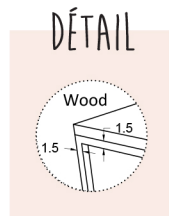

TYPES DE PIEDS