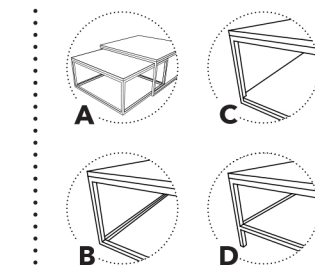

TYPES DE PIEDS