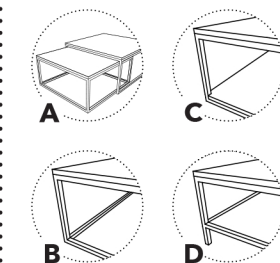

TYPES DE PIEDS