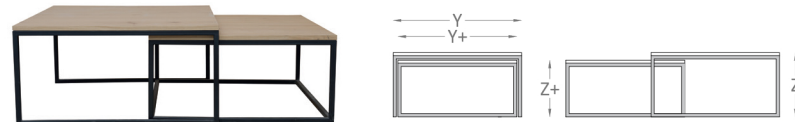

**FINITIONS PIEDS**

<b>METAL</b> WHITE
<b>METAL</b> DARK BROWN
<b>METAL</b> ANTHRACITE
<b>METAL</b> BLACK

**TYPES DE PIEDS**

IRON

**COFFEE TABLE**

**RÉFÉRENCES:**

- Réf. : **KAS0303**
- Dimensions customizables :
- Réf. : **KAS0303SM**

**DIMENSIONS**

	X	Y	Z	X+	Y+	Z+
<b>KAS0303-GIGOGNE</b>	80	80	40	74	74	35
<b>KAS0303-1</b>	120	80	38	/	/	/
<b>KAS0303-2</b>	120	120	38	/	/	/
<b>KAS0303-3</b>	160	100	38	/	/	/

**FINITIONS**

<b>CHÊNE</b> BALTIMORE	<b>CHÊNE</b> BLOND	<b>METAL</b> WHITE
<b>CHÊNE</b> BLACK	<b>CHÊNE</b> EXTRA WHITE	<b>METAL</b> DARK BROWN
<b>CHÊNE</b> EXTRA GRIS	<b>CHÊNE</b> HOBOKEN	<b>METAL</b> ANTHRACITE
<b>CHÊNE</b> EXTRA MAT	<b>CHÊNE</b> ANTHRACITE	<b>METAL</b> BLACK