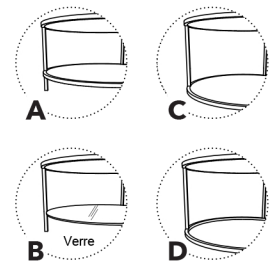

TYPES DE PIEDS