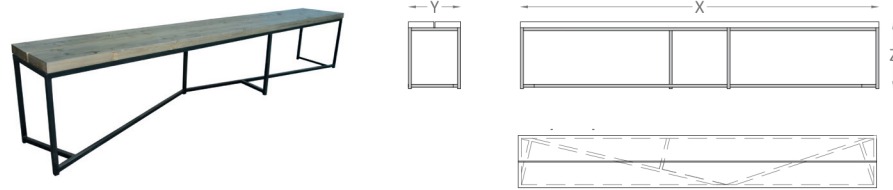

IRON

**BENCH**

**RÉFÉRENCES:**

- Réf. : **KAS0312**
- Dimensions customizables :
- Réf. : **KAS0312SM**

**DIMENSIONS**

	X	Y	Z
<b>KAS0305-1</b>	180	35	45
<b>KAS0305-2</b>	210	35	45

**FINITIONS**

<b>CHÊNE</b> BALTIMORE	<b>CHÊNE</b> EXTRA WHITE	<b>PIN</b> GALET	<b>PIN</b> TAUPE
<b>CHÊNE</b> BLACK	<b>CHÊNE</b> HOBOKEN	<b>PIN</b> GRIS	<b>PIN TEINTÉ</b> BRUN GRIS
<b>CHÊNE</b> EXTRA GRIS	<b>CHÊNE</b> ANTHRACITE	<b>PIN</b> NOIR	<b>PIN TEINTÉ</b> GRIS
<b>CHÊNE</b> EXTRA MAT	<b>PIN</b> BLANC	<b>PIN</b> ROBIN	
<b>CHÊNE</b> BLOND	<b>PIN</b> CHAMOIS		

**FINITIONS PIEDS**

<b>METAL</b> WHITE
<b>METAL</b> DARK BROWN
<b>METAL</b> ANTHRACITE
<b>METAL</b> BLACK

IRON

**COFFEE TABLE CIRCLE**

**RÉFÉRENCES:**

- Réf. : **KAS0305**
- Dimensions customizables :
- Réf. : **KAS0305SM**

**DIMENSIONS**

	X	Y	Z	X+	Y+	Z+
<b>KAS0305-1</b>	102	102	47	90	90	44
<b>KAS0305-2</b>	60	60	38	50	50	35

**FINITIONS**

<b>CHÊNE</b> BALTIMORE	<b>CHÊNE</b> BLOND
<b>CHÊNE</b> BLACK	<b>CHÊNE</b> EXTRA WHITE
<b>CHÊNE</b> EXTRA GRIS	<b>CHÊNE</b> HOBOKEN
<b>CHÊNE</b> EXTRA MAT	<b>CHÊNE</b> ANTHRACITE