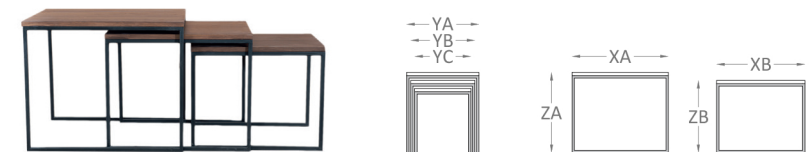

**DIMENSIONS**

	X	Y	Z	X+	Y+	Z+
<b>KAS0303-GIGOGNE</b>	80	80	40	74	74	35
<b>KAS0303-1</b>	120	80	38	/	/	/
<b>KAS0303-2</b>	120	120	38	/	/	/
<b>KAS0303-3</b>	160	100	38	/	/	/

**FINITIONS**

<b>CHÊNE</b> BALTIMORE	<b>CHÊNE</b> BLOND	<b>METAL</b> WHITE
<b>CHÊNE</b> BLACK	<b>CHÊNE</b> EXTRA WHITE	<b>METAL</b> DARK BROWN
<b>CHÊNE</b> EXTRA GRIS	<b>CHÊNE</b> HOBOKEN	<b>METAL</b> ANTHRACITE
<b>CHÊNE</b> EXTRA MAT	<b>CHÊNE</b> ANTHRACITE	<b>METAL</b> BLACK

**FINITIONS PIEDS**

<b>METAL</b> WHITE
<b>METAL</b> DARK BROWN
<b>METAL</b> ANTHRACITE
<b>METAL</b> BLACK

**TYPES DE PIEDS**

IRON

**COFFEE GIGOGNE**

**RÉFÉRENCES:**

- Réf. : **KAS0306**
- Dimensions customizables :
- Réf. : **KAS0306SM**