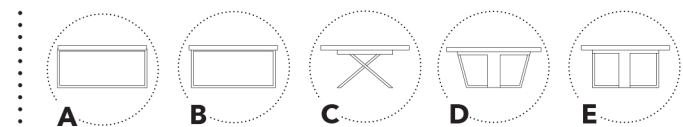

TYPES DE PIEDS