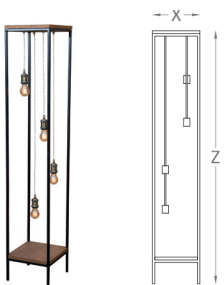

IRON

**LIGHT FEET**

**RÉFÉRENCES:**

- Réf. : **KAS0315**
- Dimensions customizables:
- Réf. : **KAS0315SM**

**DIMENSIONS**

	X	Y	Z
<b>KAS0315-4 bulb</b>	30	30	160
<b>KAS0315-3 bulb</b>	30	30	125

**FINITIONS**

IRON

**COFFEE TABLE SLANO**

**RÉFÉRENCES:**

- Réf. : **KAS0304**
- Dimensions customizables:
- Réf. : **KAS0304SM**

**DIMENSIONS**

	X	Y	Z
<b>KAS0304-1</b>	90	65	38
<b>KAS0304-2</b>	120	80	38
<b>KAS0304-3</b>	160	100	38

**TYPES DE PIEDS**

**TABLE TOP MODEL**

**FINITIONS CHÊNE RUSTIQUE**

**FINITIONS**

- **CHÊNE BALTIMORE**
- **CHÊNE BLACK**
- **CHÊNE EXTRA GRIS**
- **CHÊNE EXTRA MAT**
- **CHÊNE BLOND**
- **CHÊNE EXTRA WHITE**
- **CHÊNE HOBOKEN**
- **CHÊNE ANTHRACITE**
- **PIN GALET**
- **PIN TAUPE**
- **PIN GRIS**
- **PIN TEINTÉ BRUN GRIS**
- **PIN NOIR**
- **PIN ROBIN**
- **PIN BLANC**
- **PIN CHAMOIS**

IRON

**TABLE DAKAR**

**RÉFÉRENCES:**

- Réf. : **KAS0302**
- Dimensions customizables:
- Réf. : **KAS0302SM**

**DIMENSIONS**

	X	Y	Z	X+
<b>KAS0302-1</b>	130	130	78	15
<b>KAS0302-2</b>	160	160	78	15
<b>KAS0302-3</b>	180	180	78	25
<b>KAS0302-4</b>	180	90	78	15
<b>KAS0302-5</b>	200	90	78	20
<b>KAS0302-6</b>	220	100	78	20
<b>KAS0302-7</b>	240	100	78	25
<b>KAS0302-8</b>	260	100	78	25
<b>KAS0302-9</b>	280	105	78	25
<b>KAS0302-10</b>	300	105	78	25