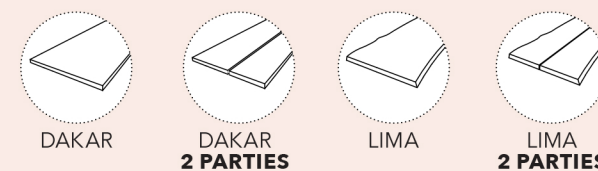

TABLE TOP MODEL

FINITIONS CHÊNE RUSTIQUE