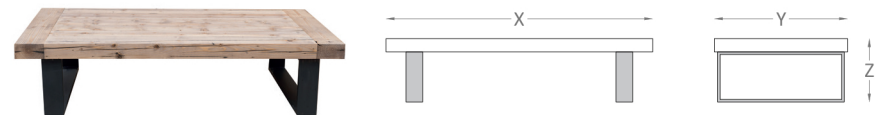

IRON

**LIGHT FEET**

**RÉFÉRENCES:**

- Réf. : **KAS0315**
- Dimensions customizables:
- Réf. : **KAS0315SM**

**DIMENSIONS**

	X	Y	Z
<b>KAS0315-4 bulb</b>	30	30	160
<b>KAS0315-3 bulb</b>	30	30	125

**FINITIONS**

- **CHÊNE BALTIMORE**
- **CHÊNE BLACK**
- **CHÊNE EXTRA GRIS**
- **CHÊNE EXTRA MAT**
- **CHÊNE BLOND**
- **CHÊNE EXTRA WHITE**
- **CHÊNE HOBOKEN**
- **CHÊNE ANTHRACITE**

**FINITIONS PIEDS**

- **METAL WHITE**
- **METAL DARK BROWN**
- **METAL ANTHRACITE**
- **METAL BLACK**

IRON

**COFFEE TABLE SLANO**

**RÉFÉRENCES:**

- Réf. : **KAS0304**
- Dimensions customizables:
- Réf. : **KAS0304SM**

**DIMENSIONS**

	X	Y	Z
<b>KAS0304-1</b>	90	65	38
<b>KAS0304-2</b>	120	80	38
<b>KAS0304-3</b>	160	100	38