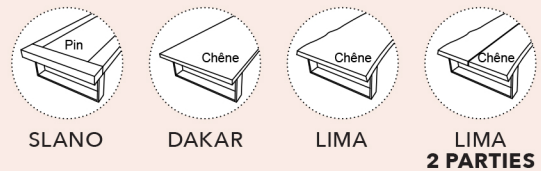

IRON

**COFFEE TABLE SLANO**

**RÉFÉRENCES:**

- Réf. : **KAS0304**
- Dimensions customizables:
- Réf. : **KAS0304SM**

**DIMENSIONS**

	X	Y	Z
<b>KAS0304-1</b>	90	65	38
<b>KAS0304-2</b>	120	80	38
<b>KAS0304-3</b>	160	100	38

**TYPES DE PIEDS**

**TABLE TOP MODEL**

**FINITIONS CHÊNE RUSTIQUE**

**FINITIONS**

- **CHÊNE BALTIMORE**
- **CHÊNE BLACK**
- **CHÊNE EXTRA GRIS**
- **CHÊNE EXTRA MAT**
- **CHÊNE BLOND**
- **CHÊNE EXTRA WHITE**
- **CHÊNE HOBOKEN**
- **CHÊNE ANTHRACITE**
- **PIN GALET**
- **PIN TAUPE**
- **PIN GRIS**
- **PIN TEINTÉ BRUN GRIS**
- **PIN NOIR**
- **PIN ROBIN**
- **PIN BLANC**
- **PIN CHAMOIS**