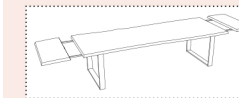

IRON

**TABLE DAKAR**

**RÉFÉRENCES:**

- Réf. : **KAS0302**
- Dimensions customizables:
- Réf. : **KAS0302SM**

**DIMENSIONS**

	X	Y	Z	X+
<b>KAS0302-1</b>	130	130	78	15
<b>KAS0302-2</b>	160	160	78	15
<b>KAS0302-3</b>	180	180	78	25
<b>KAS0302-4</b>	180	90	78	15
<b>KAS0302-5</b>	200	90	78	20
<b>KAS0302-6</b>	220	100	78	20
<b>KAS0302-7</b>	240	100	78	25
<b>KAS0302-8</b>	260	100	78	25
<b>KAS0302-9</b>	280	105	78	25
<b>KAS0302-10</b>	300	105	78	25

**TYPES DE PIEDS**

**TABLE TOP MODEL**

**FINITIONS CHÊNE RUSTIQUE**

**OPTION**

**EXTENSIVE 2 X 45 CM**

**DÉTAILS**