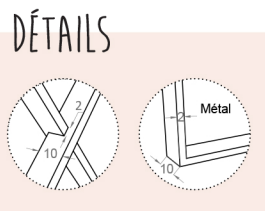

TABLE TOP MODEL

FINITIONS CHÊNE RUSTIQUE