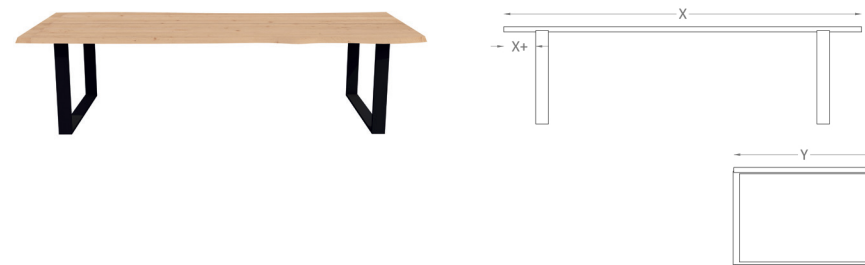

IRON

**TABLE DAKAR**

**RÉFÉRENCES:**

- Réf. : **KAS0302**
- Dimensions customizables:
- Réf. : **KAS0302SM**

**DIMENSIONS**

	X	Y	Z	X+
<b>KAS0302-1</b>	130	130	78	15
<b>KAS0302-2</b>	160	160	78	15
<b>KAS0302-3</b>	180	180	78	25
<b>KAS0302-4</b>	180	90	78	15
<b>KAS0302-5</b>	200	90	78	20
<b>KAS0302-6</b>	220	100	78	20
<b>KAS0302-7</b>	240	100	78	25
<b>KAS0302-8</b>	260	100	78	25
<b>KAS0302-9</b>	280	105	78	25
<b>KAS0302-10</b>	300	105	78	25