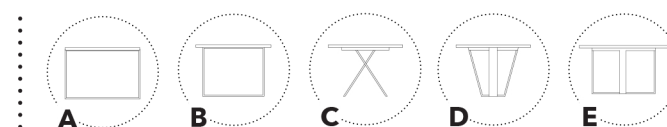

TYPES DE PIEDS