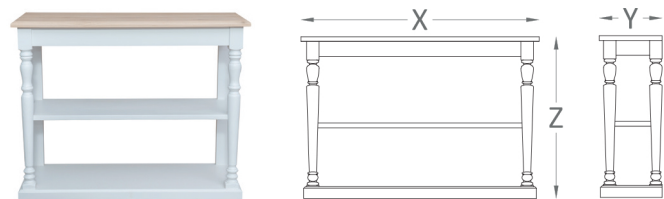

CORNICHES

NEWRIO

CONSOLE

RÉFÉRENCES

- Réf. : **KAS0512**
- Dimensions customizables :
- Réf. : **KAS0512SM**

DIMENSIONS

	X	Y	Z
KAS0512	140	37	95

FINITIONS