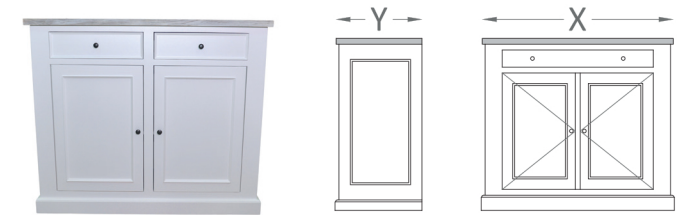

BUFFET

RÉFÉRENCES

- Réf. : **KAS0513**
- Dimensions customizables :
- Réf. : **KAS0513SM**

DIMENSIONS

	X	Y	Z
KAS0513	100	45	90

FINITIONS

- | | | | | | |
|------------------------|--------------------------|-------------------------|--------------------|------------------|-----------------------------|
| CHÊNE BALTIMORE | CHÊNE EXTRA GRIS | CHÊNE EXTRA MAT | PIN CHAMOIS | PIN NOIR | PIN TEINTÉ BRUN GRIS |
| CHÊNE BLACK | CHÊNE EXTRA WHITE | CHÊNE ANTHRACITE | PIN GALET | PIN ROBIN | PIN TEINTÉ GRIS |
| CHÊNE BLOND | CHÊNE HOBOKEN | PIN BLANC | PIN GRIS | PIN TAUPE | |