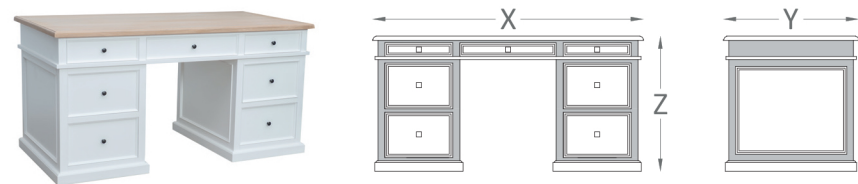

NEWRIO

DESK

RÉFÉRENCES

- Réf. : KAS0515
- Dimensions customizables :
- Réf. : KAS0515SM

DIMENSIONS

	X	Y	Z
KAS0515	160	80	80

FINITIONS

CHÊNE BALTIMORE	CHÊNE EXTRA GRIS	CHÊNE EXTRA MAT	PIN CHAMOIS	PIN NOIR	PIN TEINTÉ BRUN GRIS
CHÊNE BLACK	CHÊNE EXTRA WHITE	CHÊNE ANTHRACITE	PIN GALET	PIN ROBIN	PIN TEINTÉ GRIS
CHÊNE BLOND	CHÊNE HOBOKEN	PIN BLANC	PIN GRIS	PIN TAUPE	

CORNER

RÉFÉRENCES

- Réf. : KAS0508
- Dimensions customizables :
- Réf. : KAS0508SM

DIMENSIONS

	X	Y	Z	X+	Y+
KAS0508	322	46	250	218	49

FINITIONS

CHÊNE BALTIMORE	CHÊNE HOBOKEN	PIN NOIR
CHÊNE BLACK	CHÊNE ANTHRACITE	PIN ROBIN
CHÊNE EXTRA GRIS	PIN BLANC	PIN TAUPE
CHÊNE EXTRA MAT	PIN CHAMOIS	PIN TEINTÉ BRUN GRIS
CHÊNE BLOND	PIN GALET	PIN TEINTÉ GRIS
CHÊNE EXTRA WHITE	PIN GRIS	