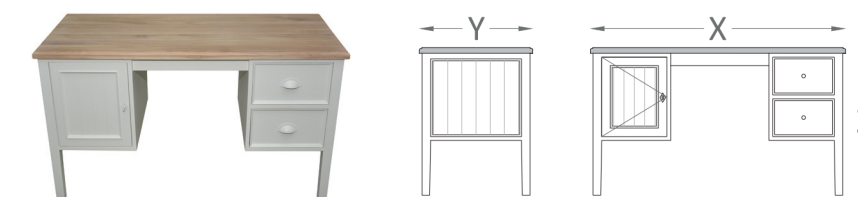

CORNICHES

NEWRIO

BABY DESK

RÉFÉRENCES

- Réf. : KAS0526
- Dimensions customizables :
- Réf. : KAS0526SM

DIMENSIONS

	X	Y	Z
KAS0526	135	60	78

PORTES