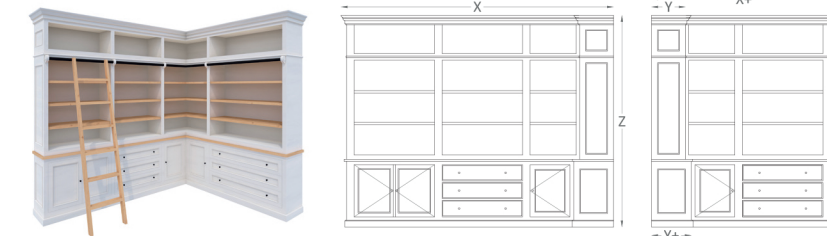

NEWRIO

DESK

RÉFÉRENCES

- Réf. : KAS0515
- Dimensions customizables :
- Réf. : KAS0515SM

DIMENSIONS

	X	Y	Z
KAS0515	160	80	80

FINITIONS

CHÊNE BALTIMORE	CHÊNE EXTRA GRIS	CHÊNE EXTRA MAT	PIN CHAMOIS	PIN NOIR	PIN TEINTÉ BRUN GRIS
CHÊNE BLACK	CHÊNE EXTRA WHITE	CHÊNE ANTHRACITE	PIN GALET	PIN ROBIN	PIN TEINTÉ GRIS
CHÊNE BLOND	CHÊNE HOBOKEN	PIN BLANC	PIN GRIS	PIN TAUPE	

CORNER

RÉFÉRENCES

- Réf. : KAS0508
- Dimensions customizables :
- Réf. : KAS0508SM

DIMENSIONS

	X	Y	Z	X+	Y+
KAS0508	322	46	250	218	49

FINITIONS

CHÊNE BALTIMORE	CHÊNE HOBOKEN	PIN NOIR
CHÊNE BLACK	CHÊNE ANTHRACITE	PIN ROBIN
CHÊNE EXTRA GRIS	PIN BLANC	PIN TAUPE
CHÊNE EXTRA MAT	PIN CHAMOIS	PIN TEINTÉ BRUN GRIS
CHÊNE BLOND	PIN GALET	PIN TEINTÉ GRIS
CHÊNE EXTRA WHITE	PIN GRIS	