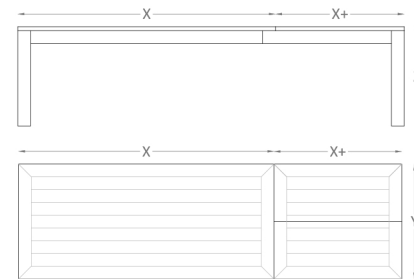

ROMA

UN GOÛT DE MODERNITÉ
AVEC NOTRE
COLLECTION ROMA

UN STYLE MODERNE
CHEZ VOUS

ROMA

TABLE

RÉFÉRENCES

- Réf. : KAS0601
- Dimensions customizables :
- Réf. : KAS0601SM

DIMENSIONS

	X	Y	Z	X+
KAS0601-1	140	90	77	/
KAS0601-2	160	90	77	/
KAS0601-3	180	90	77	/
KAS0601-4	200	90	77	100
KAS0601-5	220	95	77	100
KAS0601-6	240	95	77	100
KAS0601-7	260	100	77	100
KAS0601-8	280	100	77	100
KAS0601-9	300	100	77	100