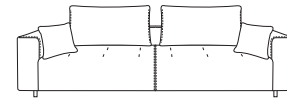

# LAZARO

W x H x D  
sitting height: 47

**Passe  
Partout**

2-seat  
174x89x96

3-seat  
202x89x96

3,5-seat  
238x89x96

1,5-seat 1 arm L  
96x89x96

2-seat 1 arm L  
152x89x96

3-seat 1 arm L  
180x89x96

3,5-seat 1 arm L  
216x89x96

1,5-seat 1 arm R  
96x89x96

2-seat 1 arm R  
152x89x96

3-seat 1 arm R  
180x89x96

3,5-seat 1 arm R  
216x89x96

1,5-seat without arm  
74x89x96

2-seat without arm  
130x89x96

3-seat without arm  
158x89x96

3,5-seat without arm  
194x89x96

Lounge L\*  
96x89x272

Lounge R\*  
96x89x272

Bob without arm\*  
103x89x160

Bob with arm L\*  
123x89x160

Bob with arm R\*  
123x89x160

Bob table L\*  
138x89x160