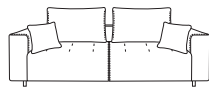

# LAZARO

W x H x D  
sitting height: 47

**Passe  
Partout**

2-seat  
174x89x96

3-seat  
202x89x96

3,5-seat  
238x89x96

1,5-seat 1 arm L  
96x89x96

2-seat 1 arm L  
152x89x96

3-seat 1 arm L  
180x89x96

3,5-seat 1 arm L  
216x89x96

1,5-seat 1 arm R  
96x89x96

2-seat 1 arm R  
152x89x96

3-seat 1 arm R  
180x89x96

3,5-seat 1 arm R  
216x89x96

1,5-seat without arm  
74x89x96

2-seat without arm  
130x89x96

3-seat without arm  
158x89x96

3,5-seat without arm  
194x89x96

Lounge L\*  
96x89x272

Lounge R\*  
96x89x272

Bob without arm\*  
103x89x160

Bob with arm L\*  
123x89x160

Bob with arm R\*  
123x89x160

Bob table L\*  
138x89x160